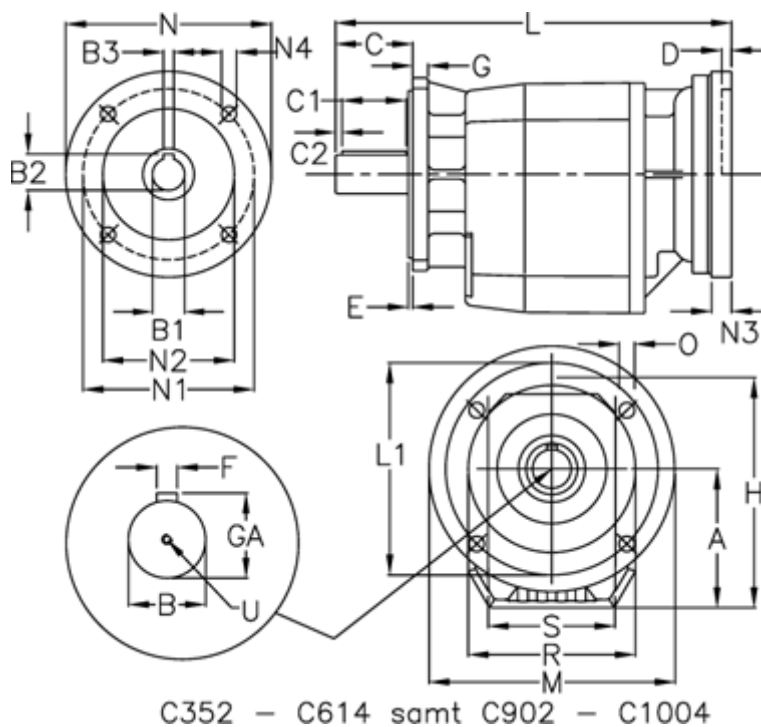

Varenummer: 4062030085540240

Beskrivelse: Tandhjulsgear C322UFB-8,5-P100B5-B5

Mål

A = 108	D = 4.5	L1 = 165	R = 130
B = 30	E = 3.5	M = 200	S = 130
B1 = 28	F = 8	N = 250	U = M10x22
B2 = 31.3	G = 12	N1 = 215	
B3 = 8	GA = 33	N2 = 180	
C = 60	H = 183	N3 = 0	
C1 = 50	K = 150	N4 = M12x16	
C2 = 5	L = 337	O = 11	